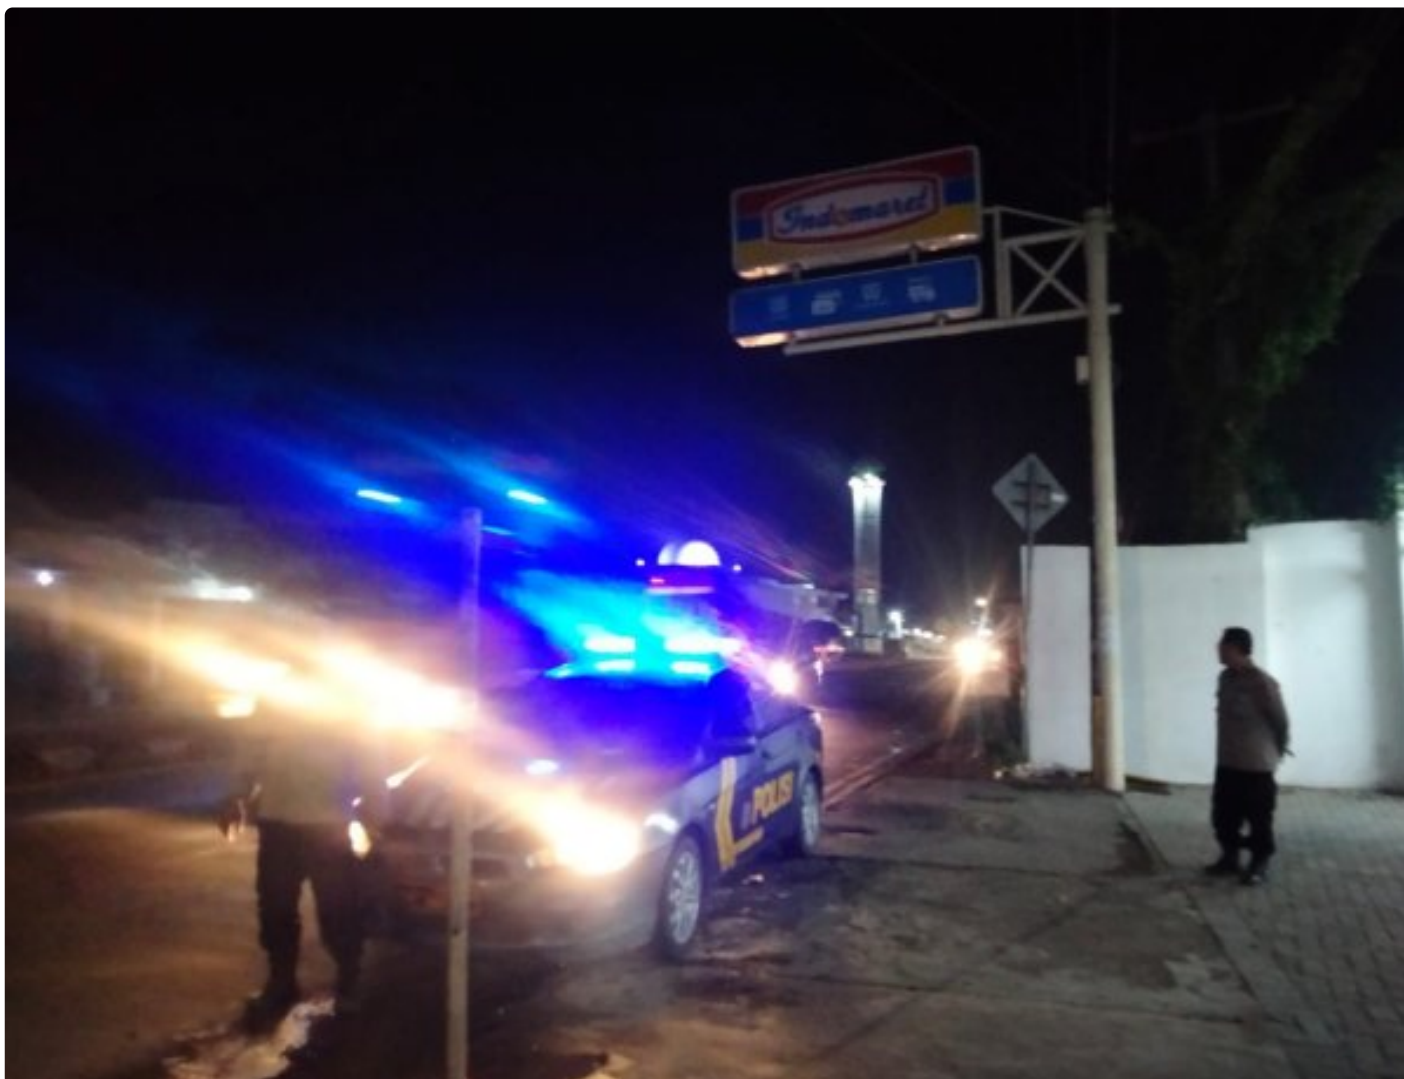

## Dengan Komitmen Polsek Kandanghaur Laksanakan Patroli Subuh

Kandanghaur - [KANDANGHAUR.ASPIRASIWARGA.COM](http://KANDANGHAUR.ASPIRASIWARGA.COM)

Feb 6, 2024 - 10:45

KANDANGHAUR - Kegiatan Patroli Subuh yang dilaksanakan oleh Personel Polsek Kandanghaur Polres Indramayu memiliki tujuan utama untuk menjaga keamanan dan ketertiban masyarakat, terutama pada saat malam hari menjelang pagi di wilayah hukum Polsek Kandanghaur. Dengan adanya kegiatan ini, diharapkan dapat menciptakan kondisi yang aman dan kondusif bagi masyarakat.

Kehadiran Polri dalam melaksanakan patroli subuh diharapkan dapat memberikan dampak positif terhadap situasi Kamtibmas. Salah satu dampaknya adalah dapat mengurungkan niat para pelaku kejahatan. Dengan adanya kehadiran petugas kepolisian yang aktif berpatroli, pelaku kejahatan cenderung akan berpikir dua kali sebelum melakukan tindakan kriminal.